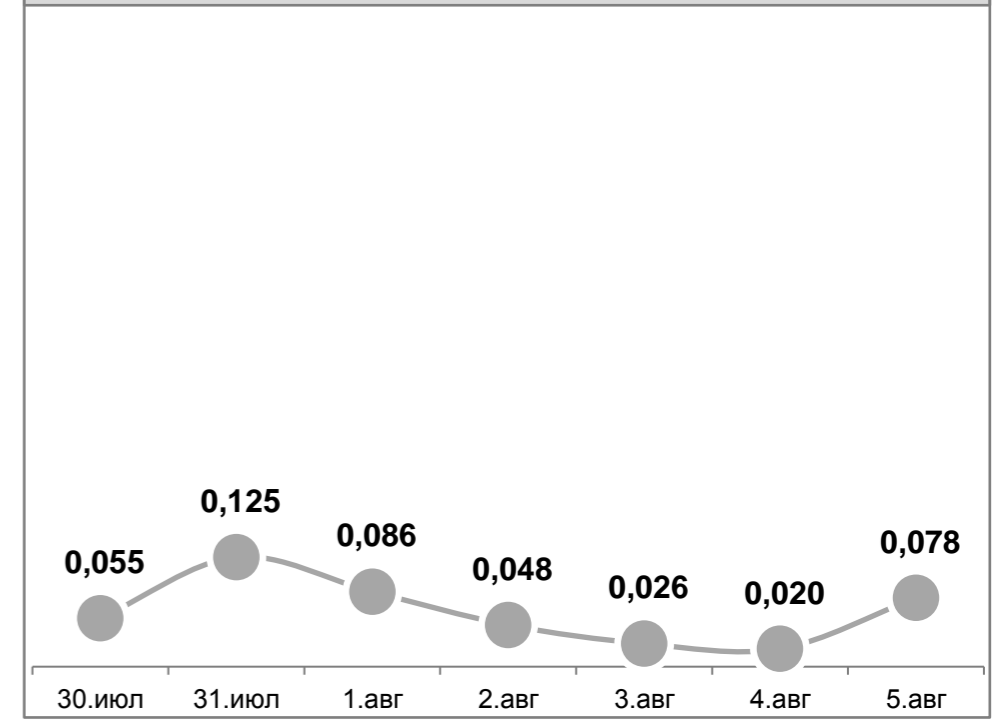

Усреднённые показатели концентрации пыли за сутки, мг/м³

ул.Астафьева,15

ГУТ-2, мыс Астафьева

ул.Тихоокеанская,2

Детский сад №66, ул.Астафьева,120