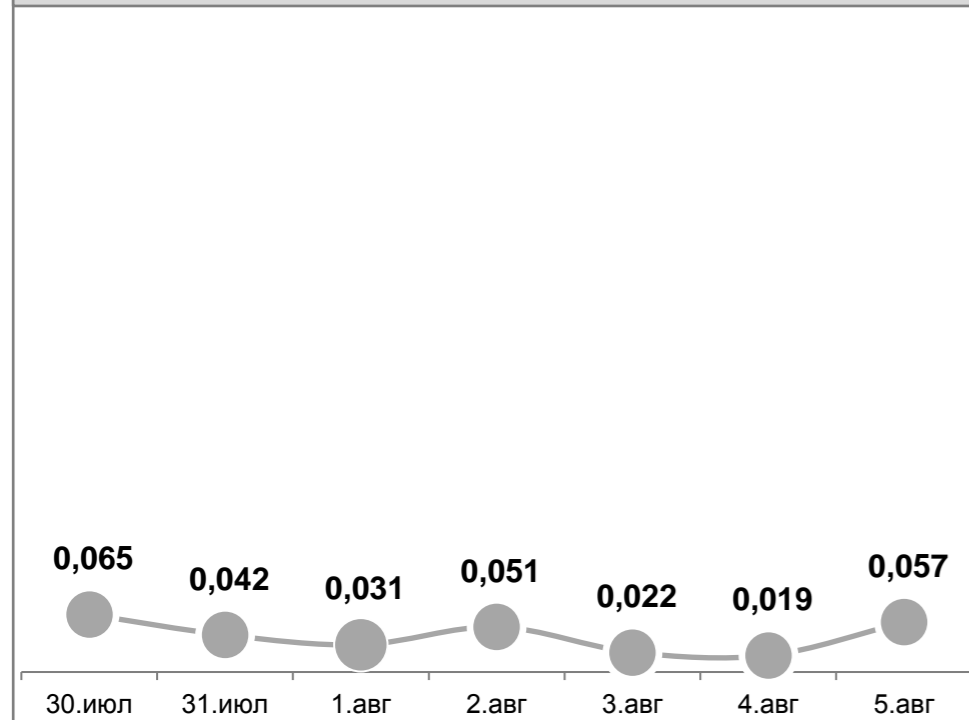

Усреднённые показатели концентрации пыли за сутки, мг/м³

ул.Астафьева,15

ГУТ-2, мыс Астафьева

ул.Тихоокеанская,2

Детский сад №66, ул.Астафьева,120